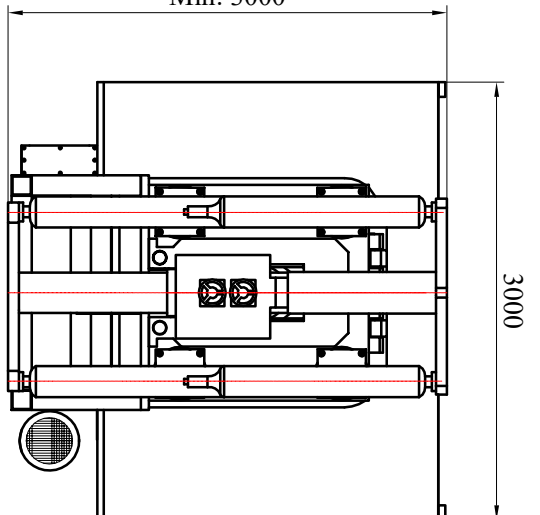

Max: 3300  
Min: 3000

MP-900 TON

METAL  
PRES

METAL PRES  
MAKINA SAN. TIC. LTD. ŞTİ.